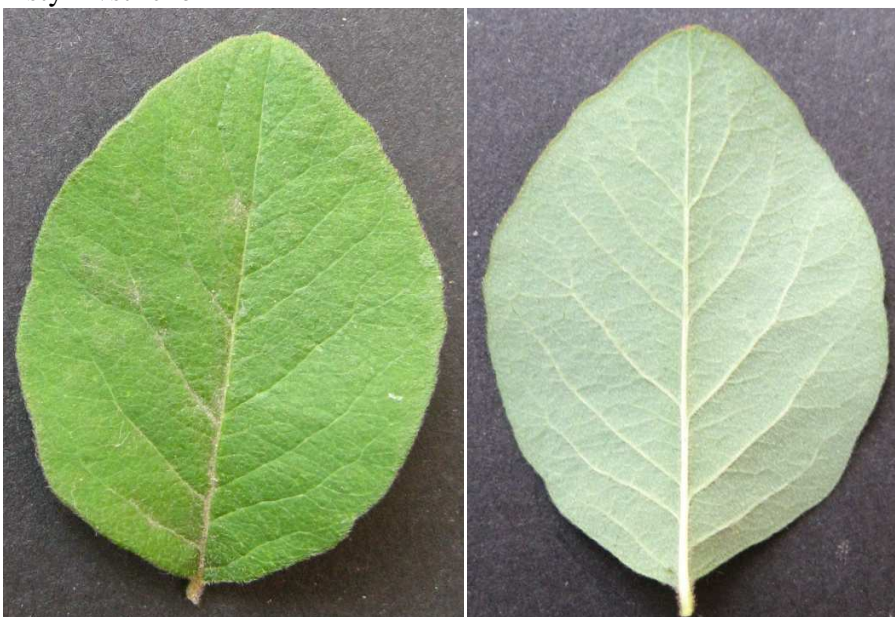

## **Pámelník červenoplodý, p. obecný, p. okrouhlolistý** **(*Symphoricarpos orbiculatus* Moench)**

Keř 1,0 – 1,5 (–2,0) m vysoký. Listy 2 – 4 cm dlouhé, plody purpurově červené.

Rozšíření – východ a střed USA, Mexiko.

Květy – oboupohlavné, v hroznech

květ

Listy – vstřícné

Plody – bobule se 2 semeny

bobule

semeno

Formy:  
`Variegatus`